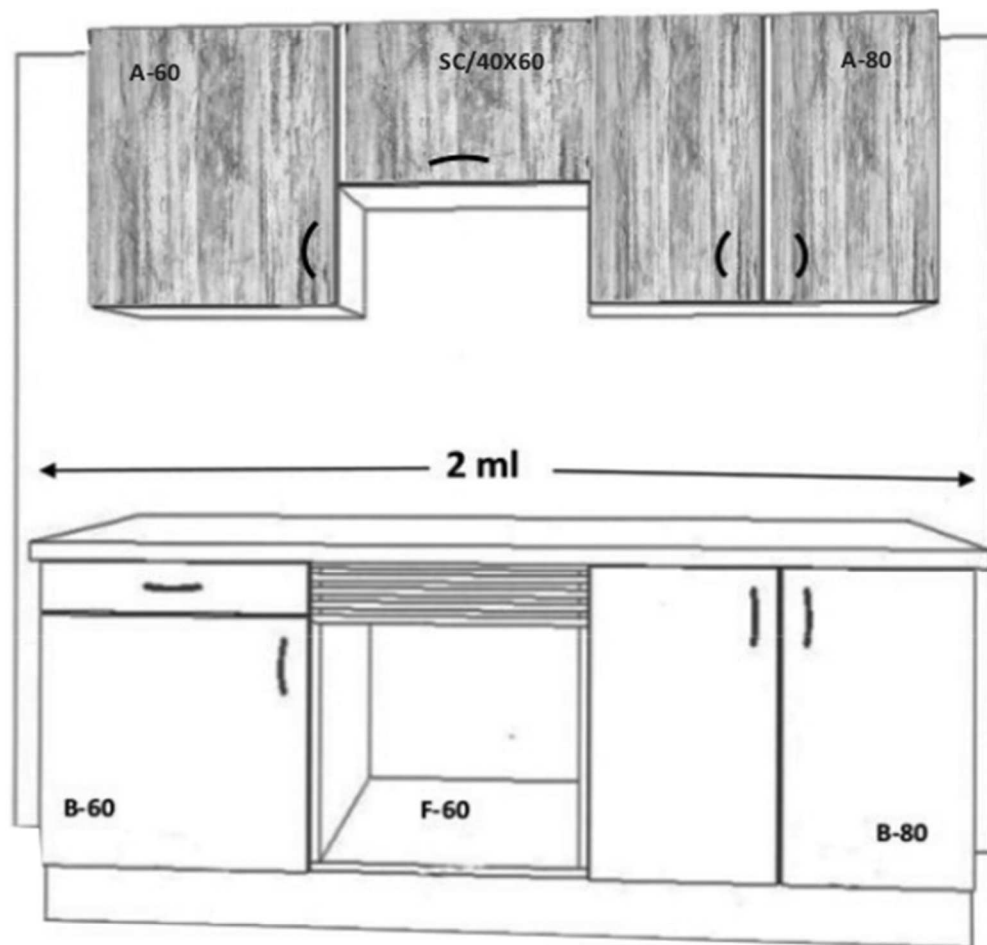

Cocina KIT 2 ml.

299€

INCLUYE:

1. Cascos blancos
2. Puertas de muebles altos melamina Mod. Vintage 4 lados
3. Puertas de muebles bajos melamina Mod. Blanco 4 lados
4. Cajones MK
5. Herrajes, patas y tiradores

NO INCLUYE: Zócalo, copete, encimera y rejilla de horno

Servicios de CMB:

Entrega a domicilio

Instalación de puertas y frentes de armario

Instalación de cocinas

Montajes de mamparas y baños

Instalación de pavimentos

CMB

BriKolaje

Bulevar José Prat, 41
Pol. Viviendas Valdebernardo
28032 MADRID
TEL. 91 371 26 25

www.cmbricolaje.com