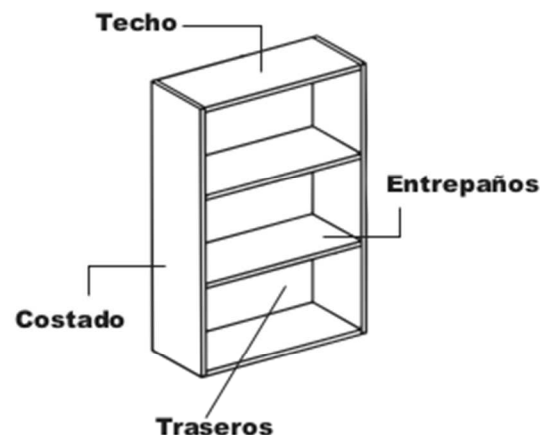

SOBRE CAMPANA / ALTILLO

ANCHO 60 / FONDO 33

ALTO 40	17,00 €
ALTO 60	20,00 €

COLOR BLANCO

SEMI COLUMNA BAJA

ALTO 130 / FONDO 58

ANCHO 60	54,95 €
COLOR BLANCO	

CUERPOS BAJOS

ALTURA 70 / FONDO 58

ANCHO 30	19,95 €
ANCHO 35	24,50 €
ANCHO 40	22,50 €
ANCHO 45	25,50 €
ANCHO 50	27,95 €
ANCHO 60	25,00 €
ANCHO 70	32,95 €
ANCHO 80	30,00 €
ANCHO 90	38,95 €
ANCHO 100	36,50 €

COLOR BLANCO

ALTO ABATIBLE

ALTO 35

ANCHO 90	21,00 €

COLOR BLANCO

ALTO 45

ANCHO 90	23,00 €

COLOR BLANCO

CARACTERÍSTICAS DE LOS MODULOS

- 1.- 16 mm. de grueso del tablero en todas sus piezas excepto en la trasera con 6 mm. de grueso.
- 2.- 1º Calidad del aglomerado canteado PVC.
- 3.- Gramaje de la Melamina: 100 gr.
- 4.- Todas las piezas melaminizadas a dos caras.
- 5.- Los escurrelatos de 90 incluyen un entrepaño.
- 6.- Las columnas incluyen división taladrada y 5 entrepaños.
- 7.- Presentación: Módulos embalados en plástico retráctil perfectamente etiquetados y con su bolsa de elementos de montaje que incluyen espigas, tornillos allen con punta, soporte de balda mixto (metal/metacrilato) y tapones.

MÓDULOS EN KIT

Taladros para optar a distintas alturas en las baldas.

Taladros para los tetones del colgador y ventana vaciada en la trasera de los módulos altos, para regulación colgador, con tapón embellecedor.